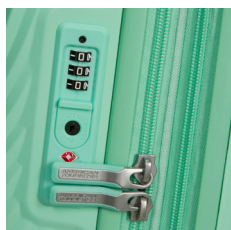

MICKEY MAGIC

G030 | 66C

PVC
free

SPINNER 55 EXP
158710 (66C*001)

40 x 55 x 20/23 cm | 37/44 L - 2.4 KG | abc

A840 (*90)
Mickey Pastel Pink

A841 (*11)
Mickey Pastel Blue

A842 (*06)
Mickey Flower Yellow