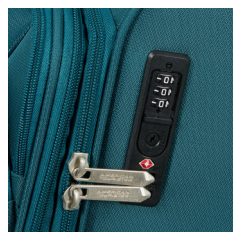

43 x 69 x 29/32 cm | 70/76 L - 2.5 KG

SPINNER L EXP
149500 (ME7*006)

48 x 80 x 30/33 cm | 111/116 L - 2.9 KG

* Only available in 1041 (*09) Black and 1596 (*41) Navy

** Only available in 1041 (*09) Black

NEW