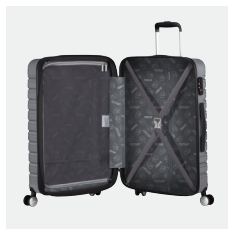

✓ EasyJet

SPINNER UNDERSEATER
153342 (ME8*007)

35 x 45 x 20 cm | 23 L - 2.2 KG

✓ KLM / Air France

SPINNER 55 LENGTH 35 CM
153340 (ME8*005)

35 x 55 x 25 cm | 34 L - 2.5 KG

• Maximum laptop size •• Maximum tablet size