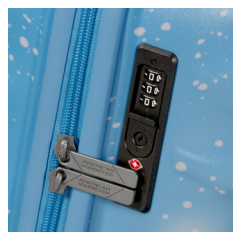

SPINNER 67 DISNEY FL
152581 (31C*019)

47 x 67 x 26 cm | TSA
64 L - 3.6 KG

11
RECYCLED BOTTLES OF 500ML

SPINNER 77 DISNEY FL
152584 (31C*021)

52 x 77 x 29 cm | TSA
96 L - 4.2 KG

B058 (~13)
Stitch Universe

WAVEBREAKER DISNEY™ MICKEY SUPER SURFER