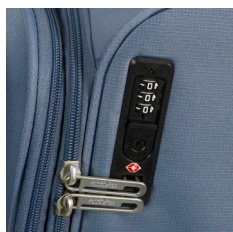

E612 (*01)
Stone Blue

D834 (*04)
Misty Teal

0424 (*00)
Astral Red

9486 (*41)
Sky Navy

1465 (*09)
Jet Black