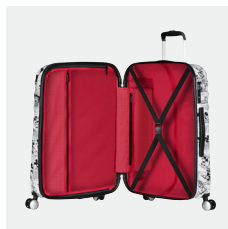

6976 (*20)
Mickey Comics Red

7484 (*25)
Minnie Comics White