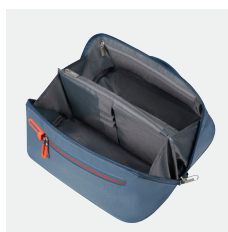

E612 (*01)
Stone Blue

D834 (*04)
Misty Teal

0424 (*00)
Astral Red

9486 (*41)
Sky Navy

1465 (*09)
Jet Black