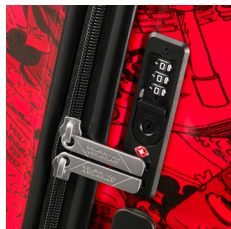

6976 (*20)
Mickey Comics Red

7484 (*25)
Minnie Comics White